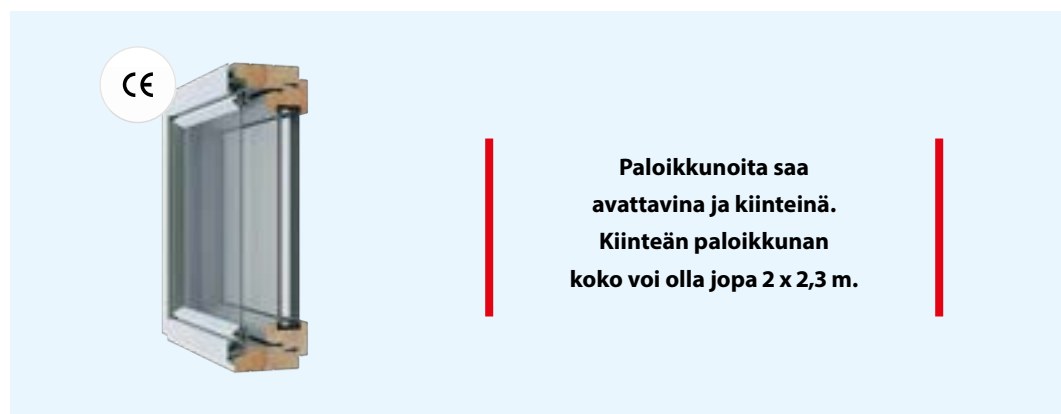

Paloikkunat – tutkitusti turvalliset EI30-paloluokitellut ikkunat

Kaikki Skaalan paloikkunat täyttävät EI30-paloluokituksen.

Lisäksi Skaalan avattavat paloikkunat ovat CE-merkittyjä, mikä osoittaa, että ne ovat läpäisseet viralliset palotestit ja ovat tutkitusti turvalliset. Skaalan kiinteät paloikkunat täyttävät EI30-paloluokituksen ja niillä on todistus tyyppihyväksynnän mukaisuudesta (valmistajien ei ole mahdollista saada kiinteälle ikkunalle CE-merkintää). EI30-paloluokitus tarkoittaa 30 minuutin turva-aikaa tulipalon sattuessa.

Paloikkunassa on normaalia paksumpi erikoislasitus ja -heloitus, jotka lisäävät ikkunan palonkestävyyttä.

Paloikkuna ei eroa ulkonäöltään merkittävästi muista Skaala-ikkunoista, joten se sopii muiden Skaalan ovien ja ikkunoiden rinnalle. Palosuojaus perustuu ikkunoiden erikoislasitukseen ja -heloitukseen sekä paloikkunan oikeaan asennustapaan.